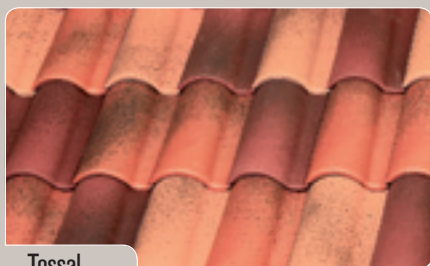

Farby

Popri tradičných terakotových farbách La Escandella ponúka **bohatý výber farieb** od pestro strakatej, a tak vyhľadávanej rustikálnej až po prírodné farebné odtiene.

Hispania

www.laescandella.sk

infolinka: +421 915 884 898

Predajné miesta skupiny La Escandella Slovakia:

Banská Bystrica, Bratislava, Dunajská Streda,
Košice, Lučenec, Martin, Partizánske, Poprad,
Prešov, Prievidza, Senec, Skalica, Štúrovo,
Trnava, Zvolen, Žilina

info@laescandella.sk

Kontakt

WARRANTY
35
YEARS