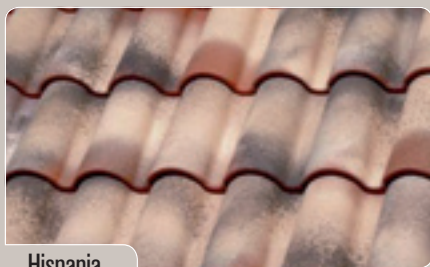

Farby

Popri tradičných terakotových farbách La Escandella ponúka **bohatý výber farieb** od pestro strakatej, a tak vyhľadávanej rustikálnej až po prírodné farebné odtiene.

Roja

www.laescandella.sk

infolinka: +421 915 884 898

Predajné miesta skupiny La Escandella Slovakia:

Banská Bystrica, Bratislava, Dunajská Streda,
Košice, Lučenec, Martin, Partizánske, Poprad,
Prešov, Prievidza, Senec, Skalica, Štúrovo,
Trnava, Zvolen, Žilina

info@laescandella.sk

Kontakt

WARRANTY
35
YEARS