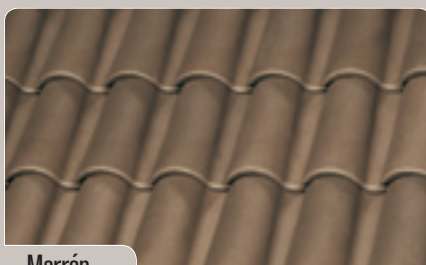

Cartago

Marrón