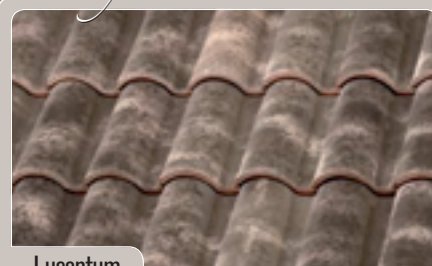

Farby

Popri tradičných terakotových farbách La Escandella ponúka **bohatý výber farieb** od pestro strakatej, a tak vyhľadávanej rustikálnej až po prírodné farebné odtiene.

Farba: A

Roja

Farby: B

Flameada

Farby: C