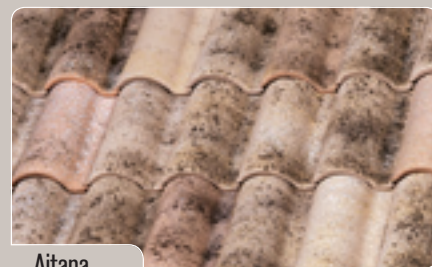

Farby

Popri tradičných terakotových farbách La Escandella ponúka **bohatý výber farieb** od pestro strakatej, a tak vyhľadávanej rustikálnej až po prírodné farebné odtiene.

Lucentum

www.laescandella.sk

infolinka: +421 915 884 898

Predajné miesta skupiny La Escandella Slovakia:

Banská Bystrica, Bratislava, Dunajská Streda,
Košice, Lučenec, Martin, Partizánske, Poprad,
Prešov, Prievidza, Senec, Skalica, Štúrovo,
Trnava, Zvolen, Žilina

info@laescandella.sk

Kontakt

WARRANTY
35
YEARS