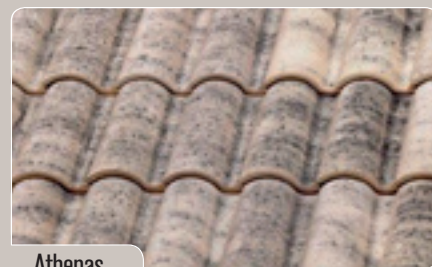

Farby

Popri tradičných terakotových farbách La Escandella ponúka **bohatý výber farieb** od pestro strakatej, a tak vyhľadávanej rustikálnej až po prírodné farebné odtiene.

Salmón

www.laescandella.sk

infolinka: +421 915 884 898

Predajné miesta skupiny La Escandella Slovakia:

Banská Bystrica, Bratislava, Dunajská Streda,
Košice, Lučenec, Martin, Partizánske, Poprad,
Prešov, Prievidza, Senec, Skalica, Štúrovo,
Trnava, Zvolen, Žilina

info@laescandella.sk

Kontakt

WARRANTY
35
YEARS