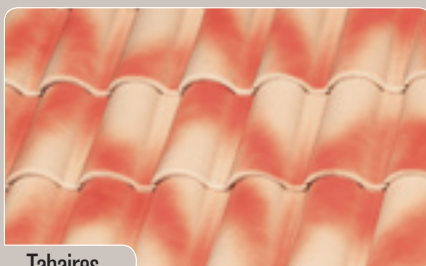

Farby

Popri tradičných terakotových farbách La Escandella ponúka **bohatý výber farieb** od pestro strakatej, a tak vyhľadávanej rustikálnej až po prírodné farebné odtiene.

Jaspeada

www.laescandella.sk

infolinka: +421 915 884 898

Predajné miesta skupiny La Escandella Slovakia:

Banská Bystrica, Bratislava, Dunajská Streda,
Košice, Lučenec, Martin, Partizánske, Poprad,
Prešov, Prievidza, Senec, Skalica, Štúrovo,
Trnava, Zvolen, Žilina

info@laescandella.sk

Kontakt

WARRANTY
35
YEARS