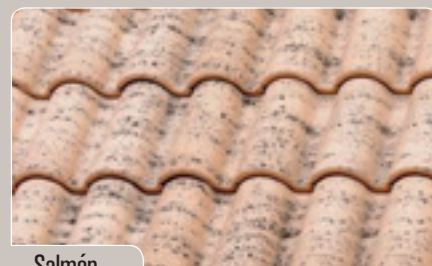

Farby

Popri tradičných terakotových farbách La Escandella ponúka **bohatý výber farieb** od pestro strakatej, a tak vyhľadávanej rustikálnej až po prírodné farebné odtiene.

Farba: A

Roja

Farby: B

Flameada

Farby: C

Lucentum

Hispania

Jaspeada

Aitana

Tossal

Tabaires

Salmón

Galia