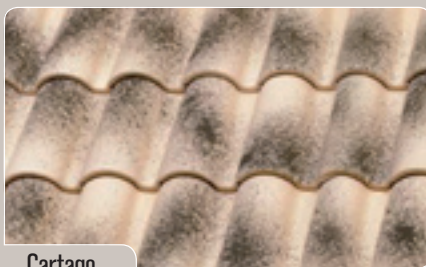

Farby

Popri tradičných terakotových farbách La Escandella ponúka **bohatý výber farieb** od pestro strakatej, a tak vyhľadávanej rustikálnej až po prírodné farebné odtiene.

Tabaires

www.laescandella.sk

infolinka: +421 915 884 898

Predajné miesta skupiny La Escandella Slovakia:

Banská Bystrica, Bratislava, Dunajská Streda,
Košice, Lučenec, Martin, Partizánske, Poprad,
Prešov, Prievidza, Senec, Skalica, Štúrovo,
Trnava, Zvolen, Žilina

info@laescandella.sk

Kontakt

WARRANTY
35
YEARS