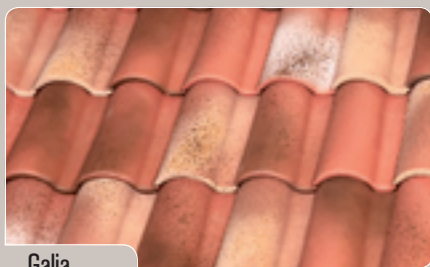

Farby

Popri tradičných terakotových farbách La Escandella ponúka **bohatý výber farieb** od pestro strakatej, a tak vyhľadávanej rustikálnej až po prírodné farebné odtiene.

Tossal

www.laescandella.sk

infolinka: +421 915 884 898

Predajné miesta skupiny La Escandella Slovakia:

Banská Bystrica, Bratislava, Dunajská Streda,
Košice, Lučenec, Martin, Partizánske, Poprad,
Prešov, Prievidza, Senec, Skalica, Štúrovo,
Trnava, Zvolen, Žilina

info@laescandella.sk

Kontakt

WARRANTY
35
YEARS