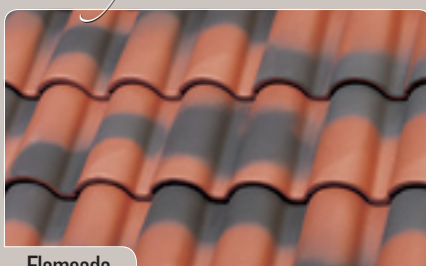

Farby

Popri tradičných terakotových farbách La Escandella ponúka **bohatý výber farieb** od pestro strakatej, a tak vyhľadávanej rustikálnej až po prírodné farebné odtiene.

Farba: A

Roja

Farby: B

Flameada

Farby: C