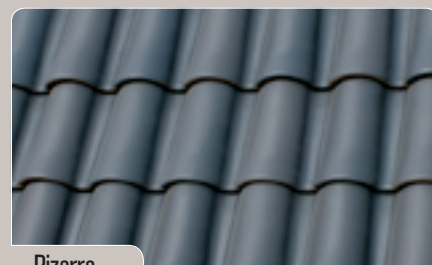

Athenas

Pizarra