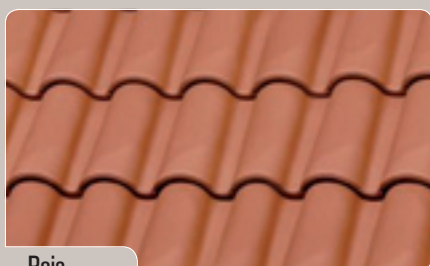

Farby

Popri tradičných terakotových farbách La Escandella ponúka **bohatý výber farieb** od pestro strakatej, a tak vyhľadávanej rustikálnej až po prírodné farebné odtiene.

Farba: A

Roja

Farby: B

Flameada

Farby: C