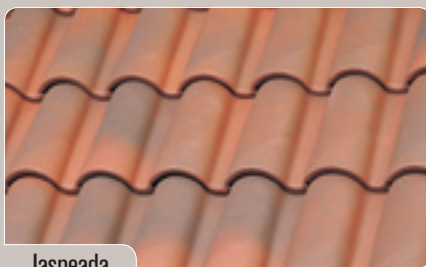

Farby

Popri tradičných terakotových farbách La Escandella ponúka **bohatý výber farieb** od pestro strakatej, a tak vyhľadávanej rustikálnej až po prírodné farebné odtiene.

Flameada

www.laescandella.sk

infolinka: +421 915 884 898

Predajné miesta skupiny La Escandella Slovakia:

Banská Bystrica, Bratislava, Dunajská Streda,
Košice, Lučenec, Martin, Partizánske, Poprad,
Prešov, Prievidza, Senec, Skalica, Štúrovo,
Trnava, Zvolen, Žilina

info@laescandella.sk

Kontakt

WARRANTY
35
YEARS