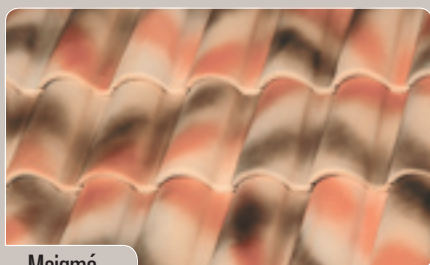

Farby

Popri tradičných terakotových farbách La Escandella ponúka **bohatý výber farieb** od pestro strakatej, a tak vyhľadávanej rustikálnej až po prírodné farebné odtiene.

Galia

www.laescandella.sk

infolinka: +421 915 884 898

Predajné miesta skupiny La Escandella Slovakia:

Banská Bystrica, Bratislava, Dunajská Streda,
Košice, Lučenec, Martin, Partizánske, Poprad,
Prešov, Prievidza, Senec, Skalica, Štúrovo,
Trnava, Zvolen, Žilina

info@laescandella.sk

Kontakt

WARRANTY
35
YEARS